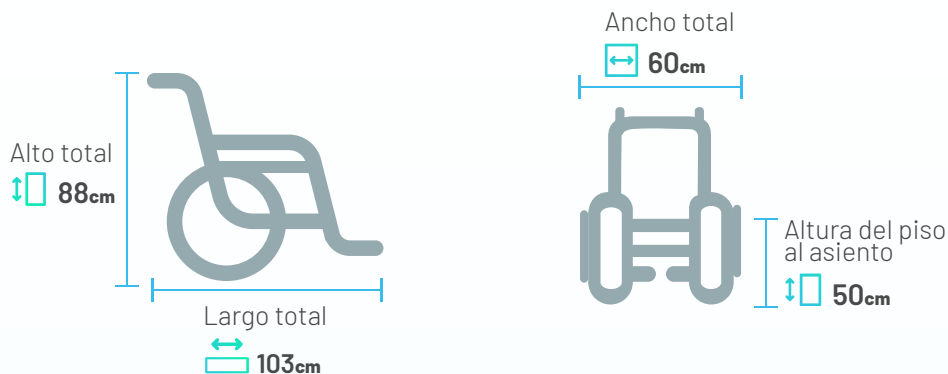

*Este producto se encuentra sujeto a inventario.*

Apoyabrazos removibles.

Estructura en acero pintado.

Apoyapiés removibles.

Imagen ilustrativa

Rueda trasera neumática, rin estrella 12".

Rueda delantera maciza 8".

## Imagen del producto

## Medidas

Capacidad de peso | Peso del producto

 100kg

 14.3kg

## Medidas del asiento

Profundidad  
↓ 40cm

Ancho  
↔ 45cm

Altura espaldar  
↑ 38cm